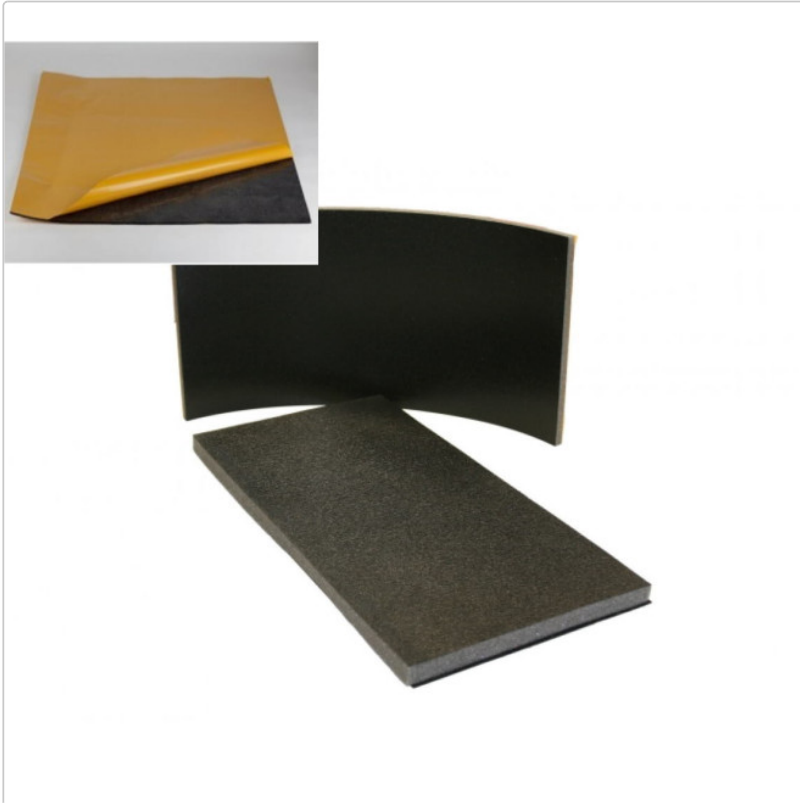

Moosgummi Zellgummi 100 x 200 x 0,5cm klebend

Art-Nr.: moos200-5mmSK / GTIN: 2500000015205

38,92EUR

Grundpreis: 19,46EUR / pro m²
inkl. 19% USt. zzgl. Versand

🚚 Versand binnen 1 - 2 Tagen

Moosgummi ist ein aus Naturkautschuk hergestellter, geschlossen- und sehr feinzelliger Zellkautschuk. Wir fertigen Moosgummi besonders hochwertig, damit die Lebensdauer, auch bei strapazierfähigen Anforderungen, möglichst lang ist. Wir bieten Ihnen nicht nur Standardformen an, die Sie hier direkt im Shop bestellen können, sondern auch individuelle Zuschnitte (Stanzungen, Formteile usw.) - diese können Sie gerne per Email anfragen.

Technische Daten

- Moosgummi EPDM
- Maße: 100cm x 200cm x 0,5cm
- **selbstklebende Rückseite**
- Farbe: schwarz
- Zellstruktur: geschlossen
- Dichte 140Kg/m³ (+- 25Kg/m³) nach Din 53420
- Shore-Härte: 40
- Stauchhärte bei 25% Verformung: 35 - 63kPa nach Din53577

- Wasseraufnahme: ca. 3% nach ASTM 1056
- Druckverformungstext:

Versand

Von diesem Produkt passen **1 - 5 Artikel in ein Paket**. Sie können bereits ab einem Artikel bei uns bestellen und alle Shopartikel auch nach Belieben miteinander mischen. Die Versandkosten berechnet der Shop automatisch für Sie im Warenkorbsystem. Weitere Informationen hierzu finden Sie im Bereich [Versandkosten](#).
