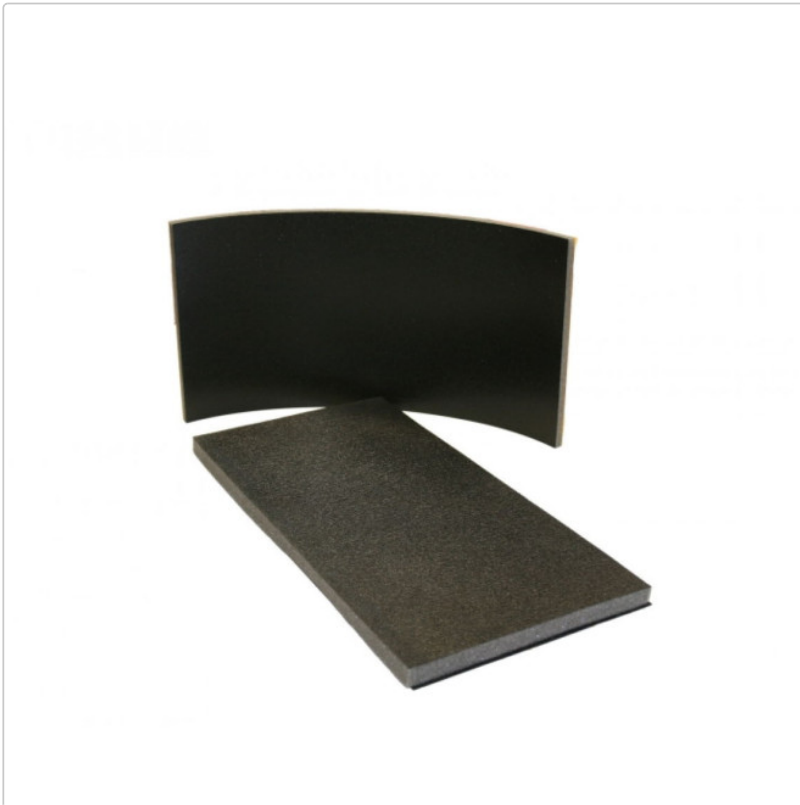

## Moosgummi Zellgummi 100 x 200 x 1cm

Art-Nr.: moos200-10mm / GTIN: 2500000100598

**49,64EUR**

Grundpreis: 24,82EUR / pro m<sup>2</sup>  
inkl. 19% USt. zzgl. Versand

🚚 Versand binnen 1 - 2 Tagen

Moosgummi ist ein aus Naturkautschuk hergestellter, geschlossen- und sehr feinzelliger Zellkautschuk. Wir fertigen Moosgummi besonders hochwertig, damit die Lebensdauer, auch bei strapazierfähigen Anforderungen, möglichst lang ist. Wir bieten Ihnen nicht nur Standardformen an, die Sie hier direkt im Shop bestellen können, sondern auch individuelle Zuschnitte (Stanzungen, Formteile usw.) - diese können Sie gerne per Email anfragen.

### Technische Daten

- Moosgummi EPDM
- Maße: 100cm x 200cm x 1cm
- Farbe: schwarz
- Zellstruktur: geschlossen
- Dichte 140Kg/m<sup>3</sup> (+- 25Kg/m<sup>3</sup>) nach Din 53420
- Shore-Härte: 40
- Stauchhärte bei 25% Verformung: 35 - 63kPa nach Din53577
- Wasseraufnahme: ca. 3% nach ASTM 1056