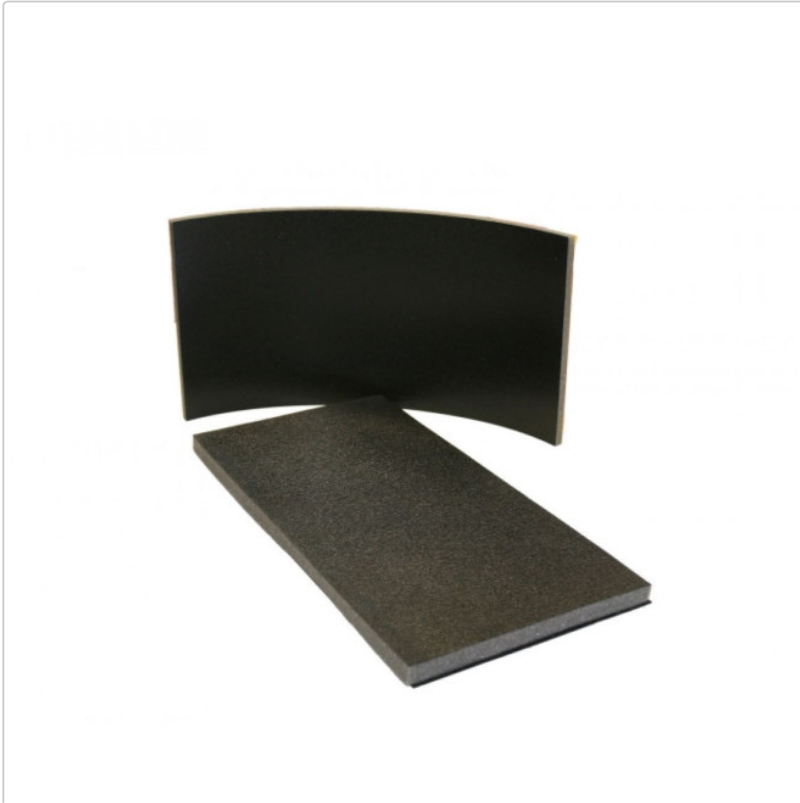

Moosgummi Zellgummi 100 x 200 x 1,5cm

Art-Nr.: moos200-15mm / GTIN: 2500000100499

74,19EUR

Grundpreis: 37,10EUR / pro m²
inkl. 19% USt. zzgl. Versand

🚚 Versand binnen 1 - 2 Tagen

Moosgummi ist ein aus Naturkautschuk hergestellter, geschlossen- und sehr feinzelliger Zellkautschuk. Wir fertigen Moosgummi besonders hochwertig, damit die Lebensdauer, auch bei strapazierfähigen Anforderungen, möglichst lang ist. Wir bieten Ihnen nicht nur Standardformen an, die Sie hier direkt im Shop bestellen können, sondern auch individuelle Zuschnitte (Stanzungen, Formteile usw.) - diese können Sie gerne per Email anfragen.

Technische Daten

- Moosgummi EPDM
- Maße: 100cm x 200cm x 1,5cm
- Farbe: schwarz
- Zellstruktur: geschlossen
- Dichte 140Kg/m³ (+- 25Kg/m³) nach Din 53420
- Shore-Härte: 40
- Stauchhärte bei 25% Verformung: 35 - 63kPa nach Din53577
- Wasseraufnahme: ca. 3% nach ASTM 1056