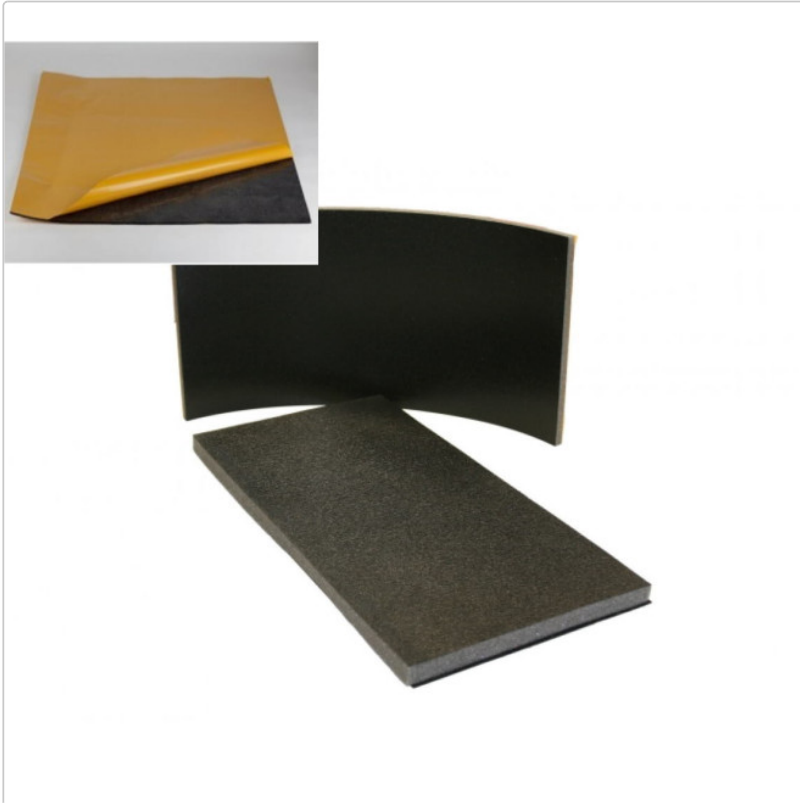

Moosgummi Zellgummi 100 x 200 x 1,5cm klebend

Art-Nr.: moos200-15mmSK / GTIN: 2500000017742

86,83EUR

Grundpreis: 43,42EUR / pro m²
inkl. 19% USt. zzgl. Versand

🚚 Versand binnen 1 - 2 Tagen

Moosgummi ist ein aus Naturkautschuk hergestellter, geschlossen- und sehr feinzelliger Zellkautschuk. Wir fertigen Moosgummi besonders hochwertig, damit die Lebensdauer, auch bei strapazierfähigen Anforderungen, möglichst lang ist. Wir bieten Ihnen nicht nur Standardformen an, die Sie hier direkt im Shop bestellen können, sondern auch individuelle Zuschnitte (Stanzungen, Formteile usw.) - diese können Sie gerne per Email anfragen.

Technische Daten

- Moosgummi EPDM
- Maße: 100cm x 200cm x 1,5cm
- **selbstklebende Rückseite**
- Farbe: schwarz
- Zellstruktur: geschlossen
- Dichte 140Kg/m³ (+- 25Kg/m³) nach Din 53420
- Shore-Härte: 40
- Stauchhärte bei 25% Verformung: 35 - 63kPa nach Din53577

- Wasseraufnahme: ca. 3% nach ASTM 1056
- Druckverformungstext:

Versand

Von diesem Produkt passen **1 - 2 Artikel in ein Paket**. Sie können bereits ab einem Artikel bei uns bestellen und alle Shopartikel auch nach Belieben miteinander mischen. Die Versandkosten berechnet der Shop automatisch für Sie im Warenkorbsystem. Weitere Informationen hierzu finden Sie im Bereich [Versandkosten](#).
