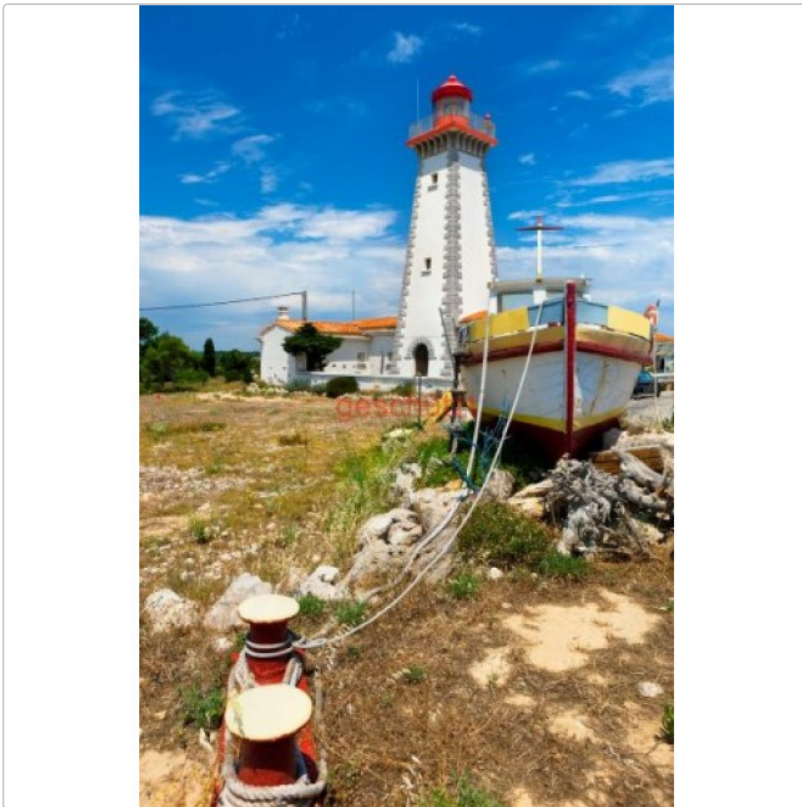

Akustikbild Leuchtturm 100cm x 50cm x 4cm mit gebürstetem Alurahmen

Art-Nr.: bild-leuchtturm / GTIN: 2500000016448

204,15EUR

inkl. 19% USt. zzgl. Versand

🕒 Wird für Sie neu produziert - Lieferzeit 10 - 15 Arbeitstage

Produktinformation

Akustikbilder direkt vom Hersteller. Hier bieten wir Ihnen ein hochwertiges Akustikbild mit gebürstetem Alurahmen, Akustikstoff und unsichtbarem Akustikabsorber an. Die Bilder werden meist in Büros, Callcentern, Besprechungs- und Konferenzräumen, imGang oder im heimischen Wohn- oder Esszimmer eingesetzt. Hochwertigste Verarbeitung trifft auf optimale Akustikabsorbtion.

Daten

- Maße: 100cm x 50cm x 4cm
- hochwertiger Bilderrahmen aus Aluminium
- Montageschiene auf der Rückseite (wird aufgehängt wie ein normales Bild, kann aber auch mit Nylonfäden einfach abgehängt werden)
- Akustikabsorber aus Basotect für die Schallabsorbtion
- hochwertiger Spezialdruck auf einem speziellen Akustikstoff
- hervorragende Absorbtion im mittleren und hohen Frequenzbereich