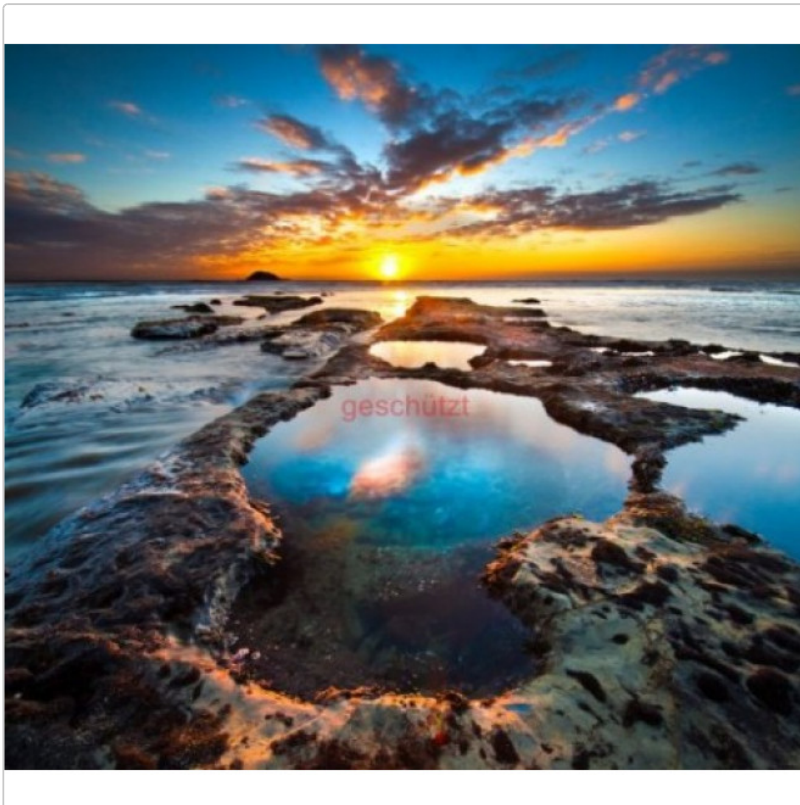

Akustikbild Dusk till Dawn 100cm x 100cm x 4cm mit gebürstetem Alurahmen

Art-Nr.: bild100-dusktilldawn / GTIN: 2500000011320

378,54EUR

inkl. 19% USt. zzgl. Versand

🔗 Wird für Sie neu produziert - Lieferzeit 10 - 15 Arbeitstage

Produktinformation

Akustikbilder direkt vom Hersteller. Hier bieten wir Ihnen ein hochwertiges Akustikbild mit gebürstetem Alurahmen, Akustikstoff und unsichtbarem Akustikabsorber an. Die Bilder werden meist in Büros, Callcentern, Besprechungs- und Konferenzräumen, im Gang oder im heimischen Wohn- oder Esszimmer eingesetzt. Hochwertigste Verarbeitung trifft auf optimale Akustikabsorption.

Daten

- Maße: 100cm x 100cm x 4cm
- hochwertiger Bilderrahmen aus Aluminium
- Montageschiene auf der Rückseite (wird aufgehängt wie ein normales Bild, kann aber auch mit Nylonfäden einfach abgehängt werden)
- Akustikabsorber aus Basotect für die Schallabsorption
- hochwertiger Spezialdruck auf einem speziellen Akustikstoff
- hervorragende Absorption im mittleren und hohen Frequenzbereich