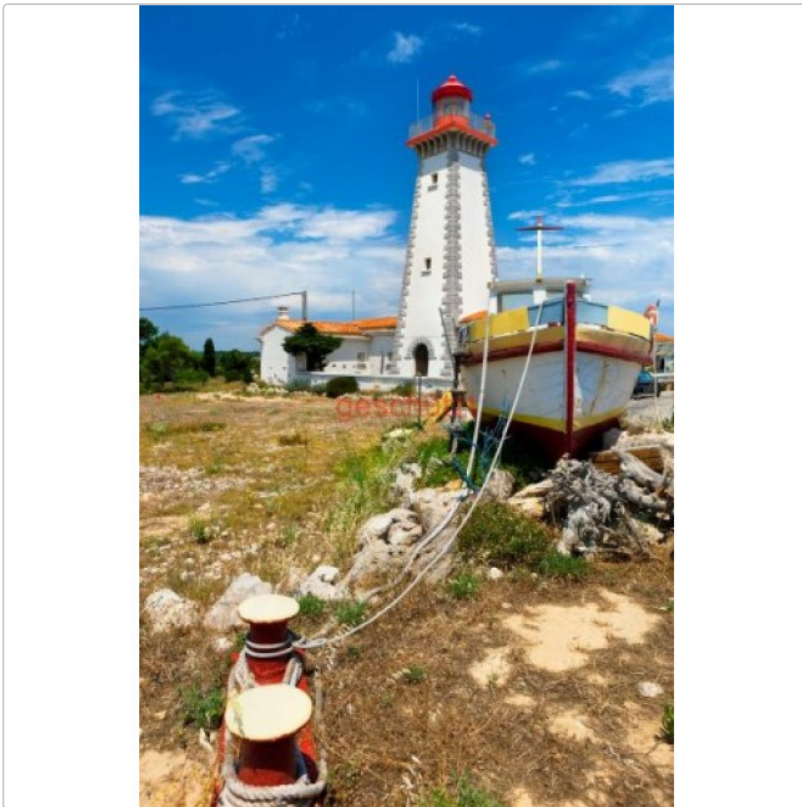

Akustikbild Leuchtturm 100cm x 100cm x 4cm mit gebürstetem Alurahmen

Art-Nr.: bild100-leuchtturm / GTIN: 2500000015304

378,54EUR

inkl. 19% USt. zzgl. Versand

🕒 Wird für Sie neu produziert - Lieferzeit 10 - 15 Arbeitstage

Produktinformation

Akustikbilder direkt vom Hersteller. Hier bieten wir Ihnen ein hochwertiges Akustikbild mit gebürstetem Alurahmen, Akustikstoff und unsichtbarem Akustikabsorber an. Die Bilder werden meist in Büros, Callcentern, Besprechungs- und Konferenzräumen, imGang oder im heimischen Wohn- oder Esszimmer eingesetzt. Hochwertigste Verarbeitung trifft auf optimale Akustikabsorbtion.

Daten

- Maße: 100cm x 100cm x 4cm
- hochwertiger Bilderrahmen aus Aluminium
- Montageschiene auf der Rückseite (wird aufgehängt wie ein normales Bild, kann aber auch mit Nylonfäden einfach abgehängt werden)
- Akustikabsorber aus Basotect für die Schallabsorbtion
- hochwertiger Spezialdruck auf einem speziellen Akustikstoff
- hervorragende Absorbtion im mittleren und hohen Frequenzbereich