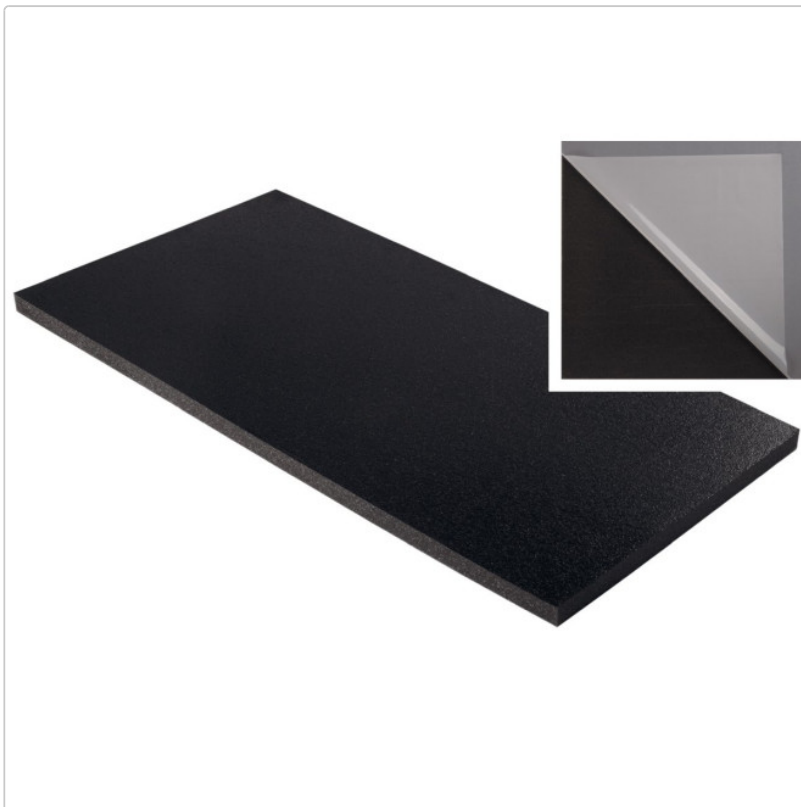

## Akustik planer Schaumstoff 100x50x3cm anthrazit mit Verhautung klebend

Art-Nr.: PurPlan30hautSK / GTIN: 2500000137426

**25,15EUR**

Grundpreis: 50,30EUR / pro m<sup>2</sup>  
inkl. 19% USt. zzgl. Versand

🚚 Versand binnen 1 - 2 Tagen

Dieser plane Schaumstoff mit Verhautung ist ideal geeignet für Bereiche, in denen Spritzwasser oder Öle vorhanden sind. Die Haut ist wasser- und ölabweisend und kann leicht gereinigt werden. Übliche Anwendungsgebiete sind im Maschinenbau, aber auch in Autos (unter

## Daten dieser Platten

- hochwertiger planer Akustikschaumstoff (PU-Schaumstoff)
- Maße: 100cm x 50cm x 3cm
- **selbstklebende Rückseite**
- **Verhautung auf Frontseite zum Schutz vor Wasser, Öl usw. (z.B. geeignet für Maschinengehäuse)**
- Farbe: anthrazit
- Brandverhalten flammhemmend nach MVSS302
- Wärmeleitfähigkeit ca. 0,04 W/mK
- Temperatureinsatzbereich: - 40 °C bis + 100°C
- Schaumstoff ohne FCKW geschäumt
- Raumgewicht ca. 30Kg/m³
- breitbandige Schallabsorption über einen weiten Frequenzbereich
- Feinste Poren - besonders hohe Qualität

## Klebevorrichtung auf der Rückseite vom Schaumstoff

Die Platte ist auf der Rückseite mit einem sehr starken Kleber ausgerüstet. Einfach den Klebestreifen abziehen und an die Wand, Decke etc. kleben - hält perfekt auf fast allen staub- und fettfreien Oberflächen . Zusätzlicher Kleber wird im Normalfall nicht mehr benötigt! Der Mehrwert der Platten wird sich für Sie lohnen - Sie sparen sich sehr viel Arbeit und ggf. Kosten durch die Montage. Sollte der Untergrund besonders uneben oder kein Standarduntergrund sein, empfehlen wir unseren separaten Montagekleber. .