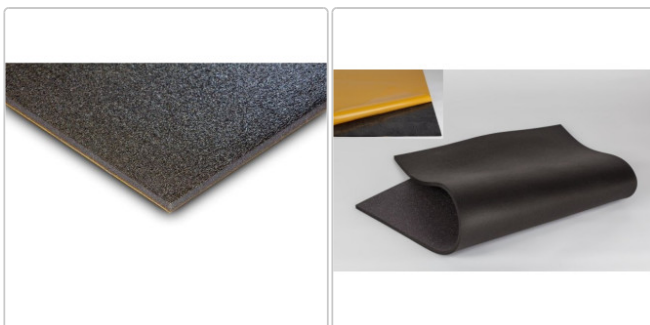

## Akustik planer Schaumstoff 100x50x3cm anthrazit mit Verhautung klebend

Art-Nr.: PurPlan30hautSK / GTIN: 2500000137426

**25,15EUR**

Grundpreis: 50,30EUR / pro m<sup>2</sup>  
inkl. 19% USt. zzgl. Versand

🚚 Versand binnen 1 - 2 Tagen

Dieser plane Schaumstoff mit Verhautung ist ideal geeignet für Bereiche, in denen Spritzwasser oder Öle vorhanden sind. Die Haut ist wasser- und ölabweisend und kann leicht gereinigt werden. Übliche Anwendungsgebiete sind im Maschinenbau, aber auch in Autos (unter

## Daten dieser Platten

- hochwertiger planer Akustikschaumstoff (PU-Schaumstoff)
- Maße: 100cm x 50cm x 3cm
- **selbstklebende Rückseite**
- **Verhautung auf Frontseite zum Schutz vor Wasser, Öl usw. (z.B. geeignet für Maschinengehäuse)**
- Farbe: anthrazit
- Brandverhalten flammhemmend nach MVSS302
- Wärmeleitfähigkeit ca. 0,04 W/mK
- Temperatureinsatzbereich: - 40 °C bis + 100°C
- Schaumstoff ohne FCKW geschäumt
- Raumgewicht ca. 30Kg/m³
- breitbandige Schallabsorption über einen weiten Frequenzbereich
- Feinste Poren - besonders hohe Qualität

## Klebevorrichtung auf der Rückseite vom Schaumstoff

Die Platte ist auf der Rückseite mit einem sehr starken Kleber ausgerüstet. Einfach den Klebestreifen abziehen und an die Wand, Decke etc. kleben - hält perfekt auf fast allen staub- und fettfreien Oberflächen . Zusätzlicher Kleber wird im Normalfall nicht mehr benötigt! Der Mehrwert der Platten wird sich für Sie lohnen - Sie sparen sich sehr viel Arbeit und ggf. Kosten durch die Montage. Sollte der Untergrund besonders uneben oder kein Standarduntergrund sein, empfehlen wir unseren separaten Montagekleber. .