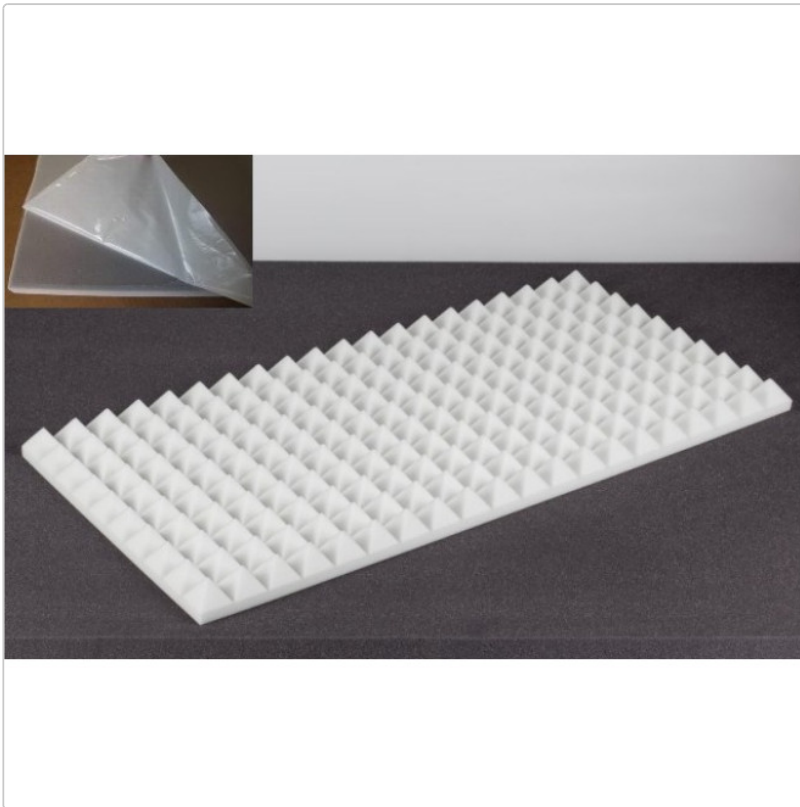

## Pyramidenschaumstoff aus Basotect® 100x50x5cm weiss klebend

Art-Nr.: BPyrW50SK / GTIN: 2500000022067

**28,78EUR**

Grundpreis: 57,56EUR / pro m<sup>2</sup>  
inkl. 19% USt. zzgl. Versand

Pyramidenschaumstoff aus Basotect® ist ein exzellenter Schallschlucker. Er reduziert Lärm und Hall innerhalb eines Raumes (oder einer Halle) enorm und sorgt für eine ruhige Umgebung. Besonders hervorzuheben ist auch der höchste Brandschutz in dieser Baustoffklasse - so

## Daten dieser Platten

- Pyramidenschaumstoff aus Basotect®
- Maße: 100cm x 50cm x 5cm
- Grundmaße der einzelnen Pyramiden: 5 x 5cm
- Boden-Pyramidenverhältnis ist 1:2
- **Selbstklebende Rückseite**
- Brandverhalten nach DIN 4102 B1 schwer entflammbar , FMVSS 302 , UL 94 V0 + HF1
- lichtecht, vergilbt nicht!
- extrem leicht
- filigrane, offenzellige Struktur
- Farbe: weiss
- dunkelt Räume nicht ab
- Wärmeleitfähigkeit ca. 0,035 W/mK
- Temperatureinsatzbereich: - 40 °C bis + 150°C
- Raumgewicht: ca. 9 kg / m3

## Pyramidenform

Die Platten weisen eine homogene, sauber geschnittene Pyramidenoberfläche auf. Die Optik ist selbst für anspruchsvolle Sichtverbauten optimal geeignet. Unser Pyramidenschaumstoff ist durch das optimierte Boden-Pyramidenverhältnis ideal für Ihre akustischen Anwendungen geeignet.