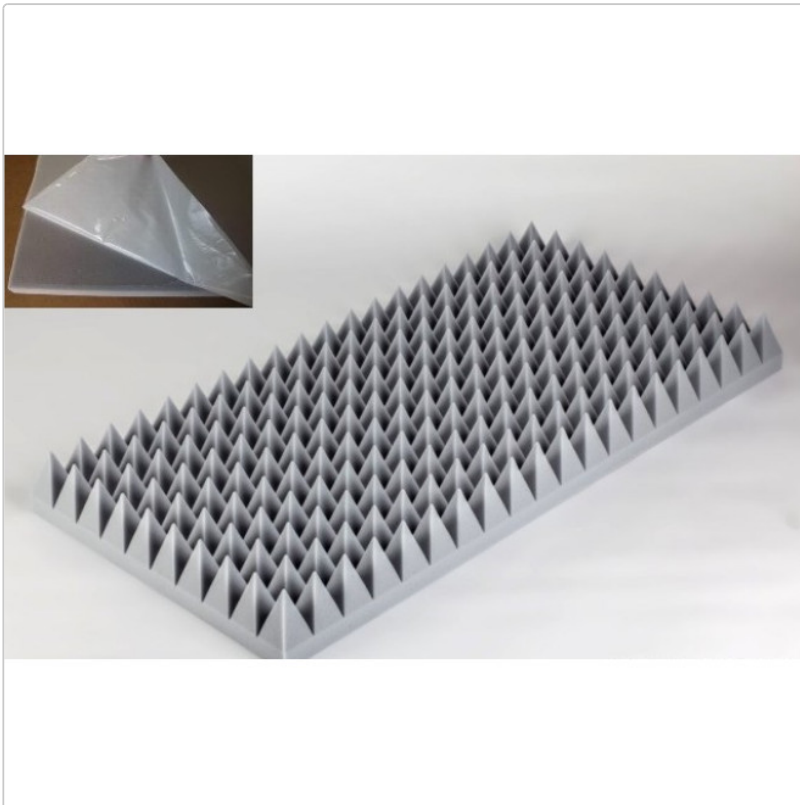

## Pyramidenschaumstoff aus Basotect® 100x50x10cm grau klebend

Art-Nr.: BPyrG100SK / GTIN: 2500000020810

**43,22EUR**

Grundpreis: 86,44EUR / pro m<sup>2</sup>  
inkl. 19% USt. zzgl. Versand

 Versand binnen 1 - 2 Tagen

Pyramidenschaumstoff aus Basotect® ist ein exzellenter Schallschlucker. Er reduziert Lärm und Hall innerhalb eines Raumes (oder einer Halle) enorm und sorgt für eine ruhige Umgebung. Besonders hervorzuheben ist auch der höchste Brandschutz in dieser Baustoffklasse - so

## Daten dieser Platten

- Pyramidenschaumstoff aus Basotect®
- Maße: 100cm x 50cm x 10cm
- Grundmaße der einzelnen Pyramiden: 5 x 5cm
- Boden-Pyramidenverhältnis ist 1:2
- **Selbstklebende Rückseite**
- Brandverhalten nach DIN 4102 B1 schwer entflammbar , FMVSS 302 , UL 94 V0 + HF1
- lichtecht, vergilbt nicht!
- extrem leicht
- filigrane, offenzellige Struktur
- Farbe: hellgrau
- dunkelt Räume nicht ab
- Wärmeleitfähigkeit ca. 0,035 W/mK
- Temperatureinsatzbereich: - 40 °C bis + 150°C
- Raumgewicht: ca. 9 kg / m3

## Pyramidenform

Die Platten weisen eine homogene, sauber geschnittene Pyramidenoberfläche auf. Die Optik ist selbst für anspruchsvolle Sichtverbauten optimal geeignet. Unser Pyramidenschaumstoff ist durch das optimierte Boden-Pyramidenverhältnis ideal für Ihre akustischen Anwendungen geeignet.