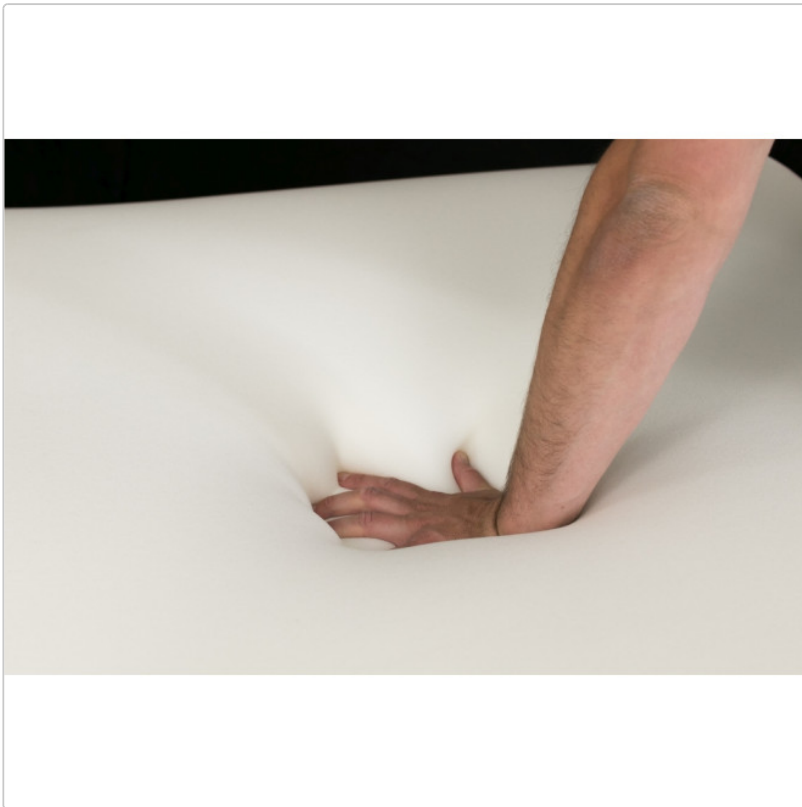

## Visco-Topper - visco-elastische Schaumplatte 100 x 200 x 7cm

Art-Nr.: visco10070 / GTIN: 2500000034008

**124,32EUR**

Grundpreis: 62,16EUR / pro m<sup>2</sup>  
inkl. 19% USt. zzgl. Versand

🕒 Wird für Sie neu produziert - Lieferzeit 10 - 15 Arbeitstage

Absolutes High-Tech Visco Topper. Professionelle und hochwertige viscoelastische Schaumauflage. Sie können diese Auflage einfach auf eine bestehende Matratze legen und genießen fortan ein einmaliges Schlaf- und Liegegefühl. Der Schaumstoff reagiert auf Körperwärme und passt sich Ihrer individuellen Körperform binnen wenigen Sekunden zu 100% optimal an und sorgt für ein "schwebendes" Gefühl.

Vorteil der Auflage: Die Funktion Ihrer Matratze bleibt 100% erhalten (z.B. falls Sie verschiedene Liegezonen haben). Die Viscoauflage ist ein zusätzlicher Komfort, mit dem Sie Ihre Liegeposition optimieren können - einfach und vor allem zu einem Spitzenpreis!

### Daten dieser Matte

- High-Tech Schaumstoff, Visco-Topper
- Maße: 100 x 200 x 7cm
- Raumgewicht : 50Kg/m<sup>3</sup>
- Zugfestigkeit >= 70kPa
- Druckspannung 1,8kPa +- 15%
- Burchdehnung >= 140%