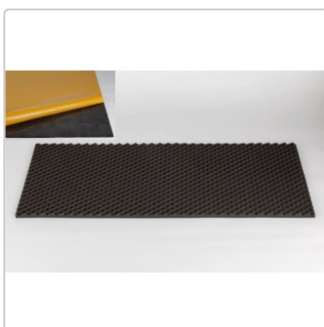

 Wird für Sie neu produziert - Lieferzeit 10 - 15 Arbeitstage

Unser Schallschutz Noppenschaumstoff (PU Schaum) ist sehr feinporig geschäumt. Dieser Akustiknoppenschaumstoff besitzt ein hervorragendes Noppen- Bodenverhältnis von 2:1 und ist auch aufgrund seines hohen Raumgewichts äußerst effektiv! Hallminderung,

Produktinformation

Lärmdämmung und Qualität auf besonders hohem Niveau. Dieser Schaumstoff ist bereits flammhemmend ausgestattet für Ihre zusätzliche Sicherheit! Sollten Sie weiße oder hellgraue Akustikschaumstoffe suchen, empfehlen wir unsere Ester Schaumstoffe oder unser High Tech Produkt Basotect.

Daten dieser Platten

- hochwertiger Akustik Noppenschaumstoff (PU-Schaumstoff)
- Maße: 100cm x 50cm x 2cm
- **selbstklebende Rückseite**
- Farbe: anthrazit
- Verhältnis: Noppe - Boden: 1:2 - besonders für akustische Anwendungen geeignet
- Brandverhalten flammhemmend nach MVSS302
- Wärmeleitfähigkeit ca. 0,04 W/mK
- Temperatureinsatzbereich: - 40 °C bis + 100°C
- Raumgewicht ca. 30Kg/m³
- breitbandige Schallabsorption über einen weiten Frequenzbereich
- Feinste Poren - besonders hohe Qualität

Klebevorrichtung

Die Platte ist auf der Rückseite mit einem sehr starken Kleber ausgerüstet. Einfach den Klebestreifen abziehen und an die Wand, Decke etc. kleben - hält perfekt auf allen staub- und fettfreien Oberflächen - einfachste Montage! Zusätzlicher Kleber wird nicht mehr benötigt! Der Mehrwert der Platten wird sich für Sie lohnen - Sie sparen sich sehr viel Arbeit und ggf. Kosten durch die Montage.