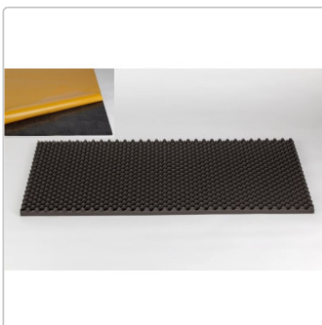

🚚 Versand binnen 1 - 2 Tagen

Unser Schallschutz Noppenschaumstoff (PU Schaum) ist sehr feinporig geschäumt. Dieser Akustiknoppenschaumstoff besitzt ein hervorragendes Noppen- Bodenverhältnis von 2:1 und ist auch aufgrund seines hohen Raumgewichts äußerst effektiv! Hallminderung,

Produktinformation

Lärmdämmung und Qualität auf besonders hohem Niveau. Dieser Schaumstoff ist bereits flammhemmend ausgestattet für Ihre zusätzliche Sicherheit! Sollten Sie weiße oder hellgraue Akustikschaumstoffe suchen, empfehlen wir unsere Ester Schaumstoffe oder unser High Tech Produkt Basotect.

Daten dieser Platten

- hochwertiger Akustik Noppenschaumstoff (PU-Schaumstoff)
- Maße: 100cm x 50cm x 3cm
- **selbstklebende Rückseite**
- Farbe: anthrazit
- Verhältnis: Noppe - Boden: 1:2 - besonders für akustische Anwendungen geeignet
- Brandverhalten flammhemmend nach MVSS302
- Wärmeleitfähigkeit ca. 0,04 W/mK
- Temperatureinsatzbereich: - 40 °C bis + 100°C
- Raumgewicht ca. 30Kg/m³
- breitbandige Schallabsorption über einen weiten Frequenzbereich
- Feinste Poren - besonders hohe Qualität

Klebevorrichtung

Die Platte ist auf der Rückseite mit einem sehr starken Kleber ausgerüstet. Einfach den Klebestreifen abziehen und an die Wand, Decke etc. kleben - hält perfekt auf allen staub- und fettfreien Oberflächen - einfachste Montage! Zusätzlicher Kleber wird nicht mehr benötigt! Der Mehrwert der Platten wird sich für Sie lohnen - Sie sparen sich sehr viel Arbeit und ggf. Kosten durch die Montage.