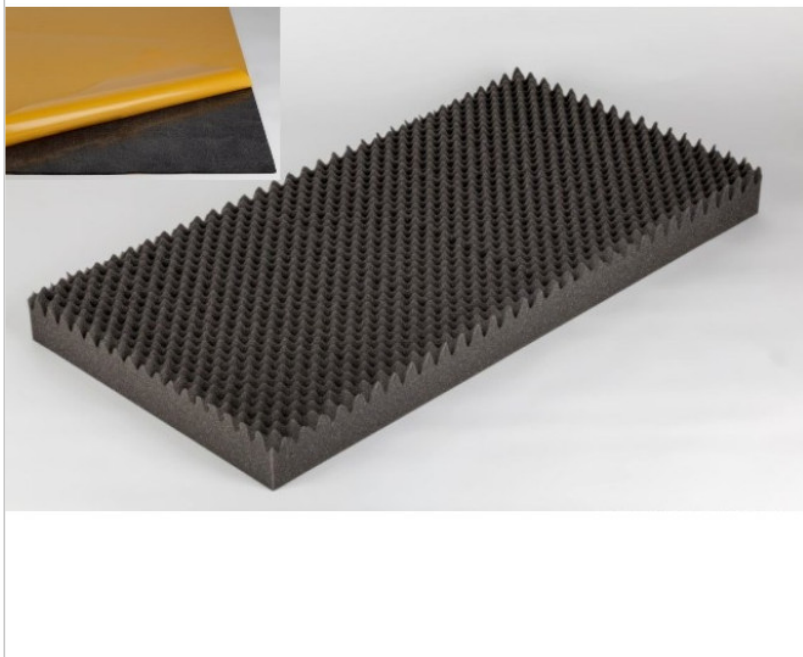

Akustik Noppenschaumstoff MicroPor 100x50x7cm anthrazit klebend

Art-Nr.: PurSinus70SK / GTIN: 2500000108044

20,22EUR

Grundpreis: 40,44EUR / pro m²
inkl. 19% USt. zzgl. Versand

Staffelpreise

Ab	19,88EUR - Sie sparen 0,34EUR,
42	Grundpreis: 39,76EUR / pro m²
Ab	19,26EUR - Sie sparen 0,96EUR,
84	Grundpreis: 38,52EUR / pro m²
Ab	18,82EUR - Sie sparen 1,40EUR,
126	Grundpreis: 37,65EUR / pro m²
Ab	18,23EUR - Sie sparen 1,99EUR,
168	Grundpreis: 36,47EUR / pro m²

Weniger als 3 Artikel vorhanden - Lieferzeit falls mehr bestellt 10 - 15 Arbeitstage