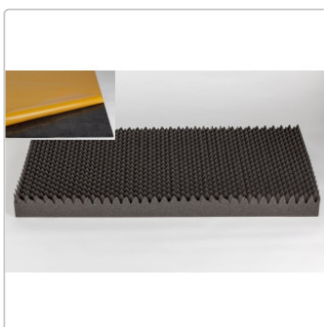

 Weniger als 3 Artikel vorhanden - Lieferzeit falls mehr bestellt 10 - 15 Arbeitstage

Unser Schallschutz Noppenschaumstoff (PU Schaum) ist sehr feinporig geschäumt. Dieser Akustiknoppenschaumstoff besitzt ein hervorragendes Noppen- Bodenverhältnis von 2:1 und ist auch aufgrund seines hohen Raumgewichts äußerst effektiv! Hallminderung,

# Produktinformation

Lärmdämmung und Qualität auf besonders hohem Niveau. Dieser Schaumstoff ist bereits flammhemmend ausgestattet für Ihre zusätzliche Sicherheit! Sollten Sie weiße oder hellgraue Akustikschaumstoffe suchen, empfehlen wir unsere Ester Schaumstoffe oder unser High Tech Produkt Basotect.

## Daten dieser Platten

- hochwertiger Akustik Noppenschaumstoff (PU-Schaumstoff)
- Maße: 100cm x 50cm x 7cm
- **selbstklebende Rückseite**
- Farbe: anthrazit
- Verhältnis: Noppe - Boden: 1:2 - besonders für akustische Anwendungen geeignet
- Brandverhalten flammhemmend nach MVSS302
- Wärmeleitfähigkeit ca. 0,04 W/mK
- Temperatureinsatzbereich: - 40 °C bis + 100°C
- Raumgewicht ca. 30Kg/m³
- breitbandige Schallabsorption über einen weiten Frequenzbereich
- Feinste Poren - besonders hohe Qualität

## Klebevorrichtung

Die Platte ist auf der Rückseite mit einem sehr starken Kleber ausgerüstet. Einfach den Klebestreifen abziehen und an die Wand, Decke etc. kleben - hält perfekt auf allen staub- und fettfreien Oberflächen - einfachste Montage! Zusätzlicher Kleber wird nicht mehr benötigt! Der Mehrwert der Platten wird sich für Sie lohnen - Sie sparen sich sehr viel Arbeit und ggf. Kosten durch die Montage.